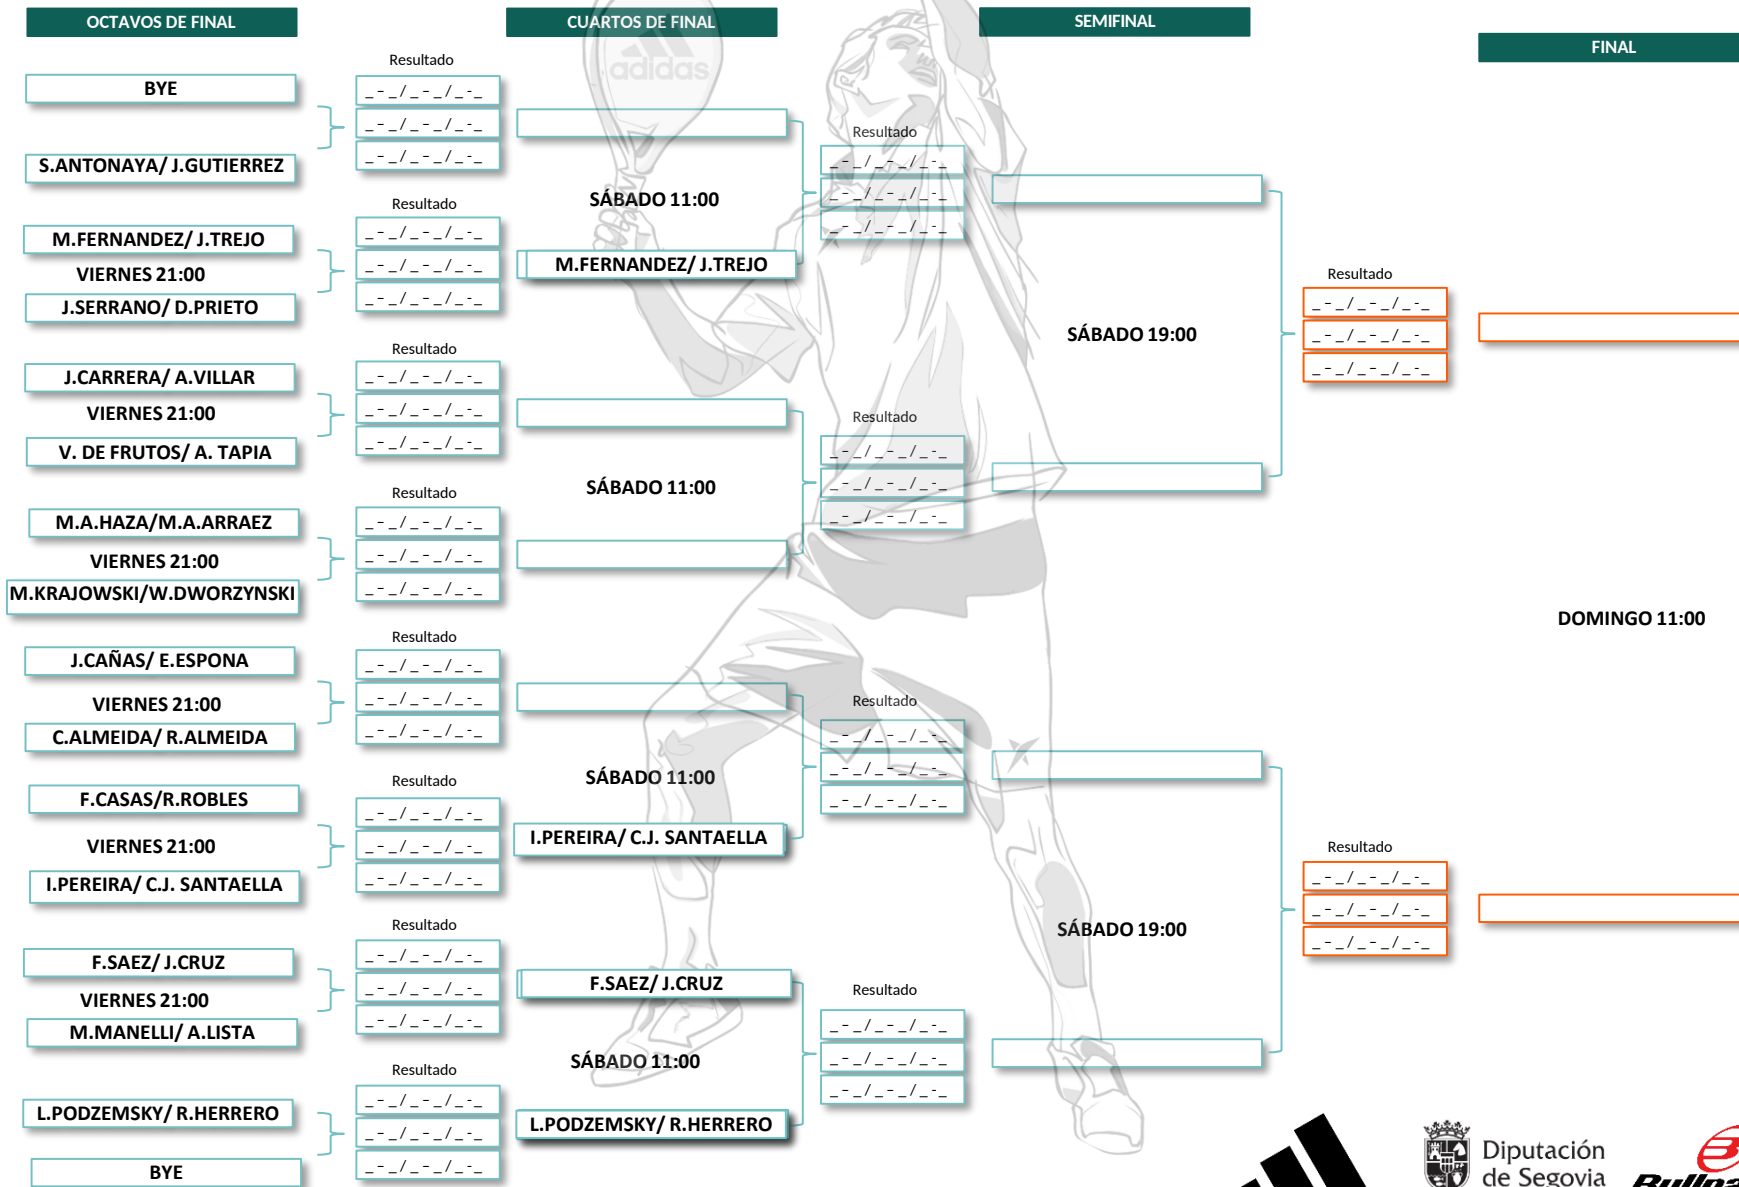

VIERNES 19:30

M.FONTES/ L.RENDA

M.DEL DAL/ C. BACIOCCHI

VIERNES 21:00

A.RIAN/ S. MC RAAN

S.GUTIERREZ/ G.CASTRO

VIERNES 19:30

K.KRAJOWSKA/ K.MONIA

Resultado
--/_/--/_/--
--/_/--/_/--
--/_/--/_/--

SEMIFINAL

SÁBADO 18:00

SÁBADO 18:00

SÁBADO 18:00

SÁBADO 18:00

Resultado
--/_/--/_/--
--/_/--/_/--
--/_/--/_/--

Resultado
--/_/--/_/--
--/_/--/_/--
--/_/--/_/--

FINAL

DOMINGO 11:00

CUADRO CONSOLACION FEMENINO

DOMINGO 11:00

CUADRO PRINCIPAL MASCULINO

CUADRO CONSOLACIÓN MASCULINO