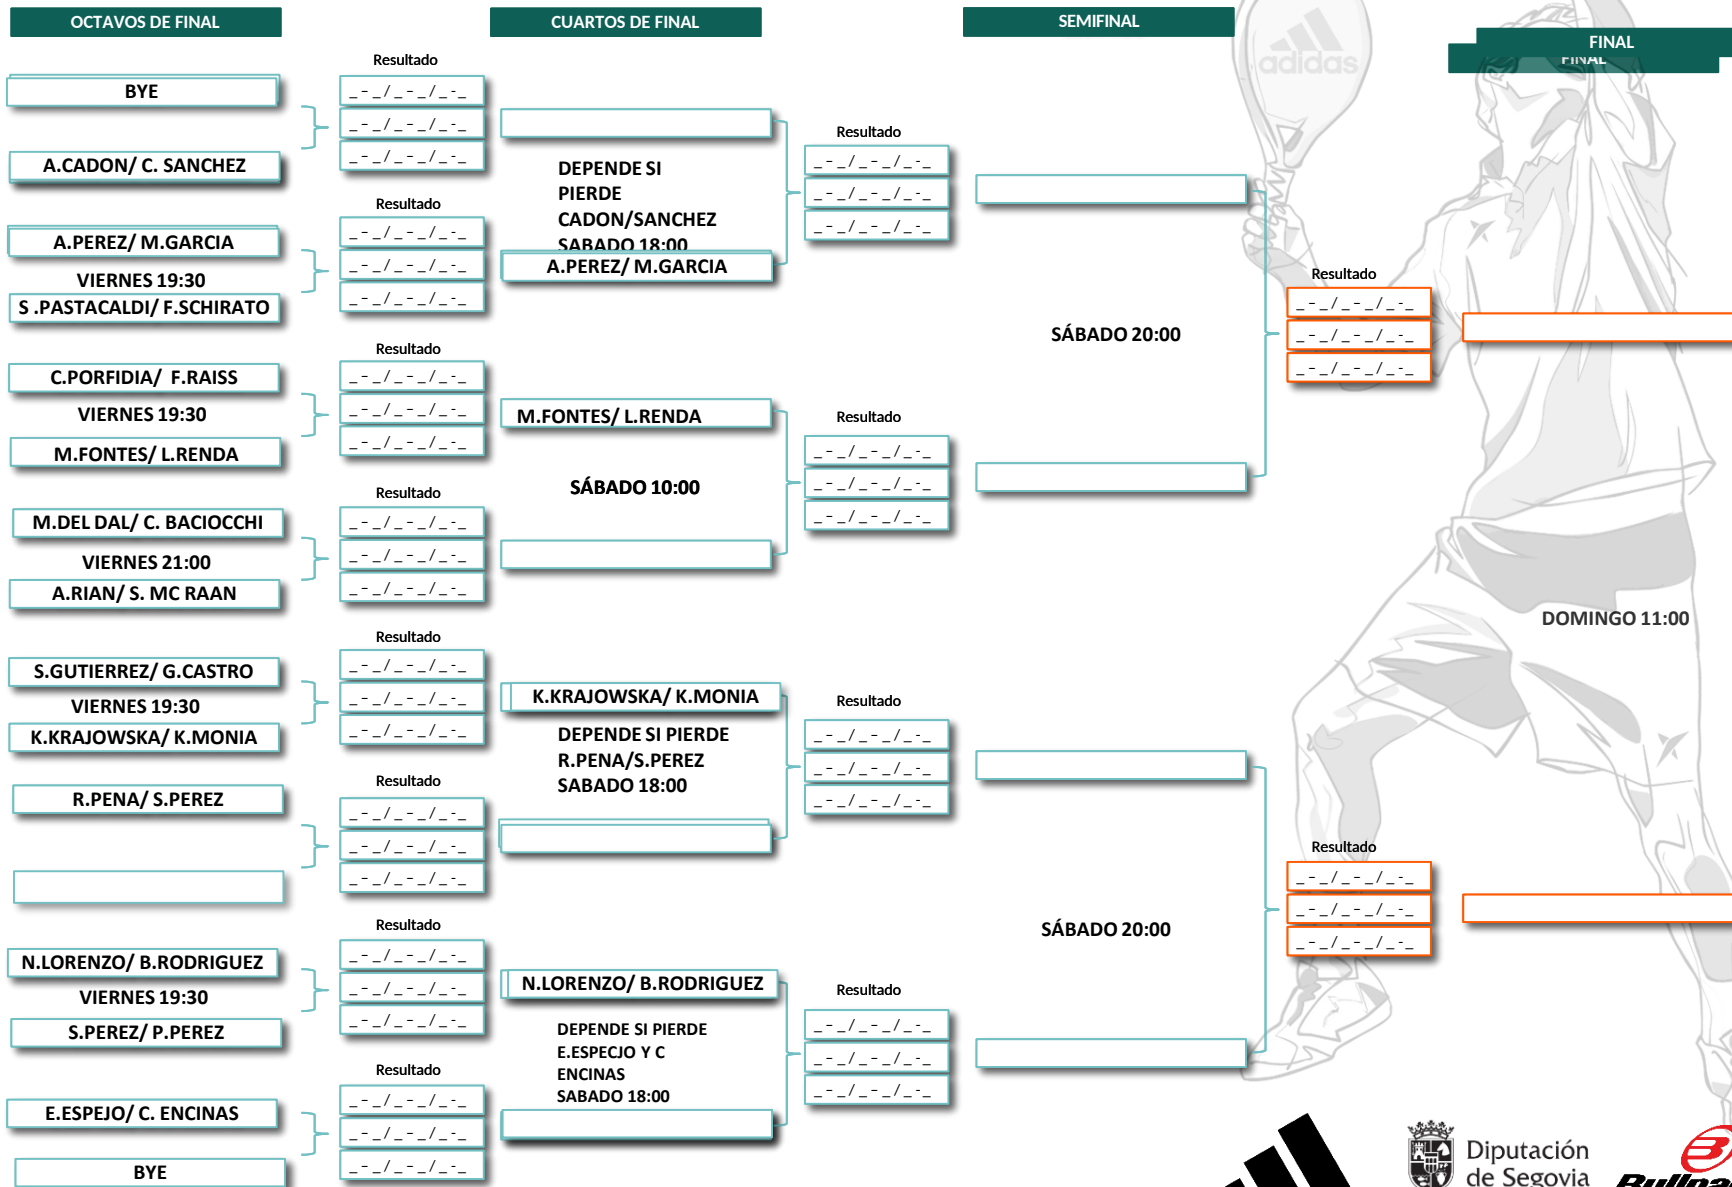

VIERNES 19:30

M.FONTES/ L.RENDA

M.DEL DAL/ C. BACIOCCHI

VIERNES 21:00

A.RIAN/ S. MC RAAN

S.GUTIERREZ/ G.CASTRO

VIERNES 19:30

K.KRAJOWSKA/ K.MONIA

Resultado
--/_/--/_/--
--/_/--/_/--
--/_/--/_/--

SEMIFINAL

SÁBADO 18:00

SÁBADO 18:00

SÁBADO 18:00

SÁBADO 18:00

Resultado
--/_/--/_/--
--/_/--/_/--
--/_/--/_/--

Resultado
--/_/--/_/--
--/_/--/_/--
--/_/--/_/--

FINAL

DOMINGO 11:00

CUADRO CONSOLACION FEMENINO

DOMINGO 11:00

CUADRO PRINCIPAL MASCULINO

CUADRO CONSOLACIÓN MASCULINO