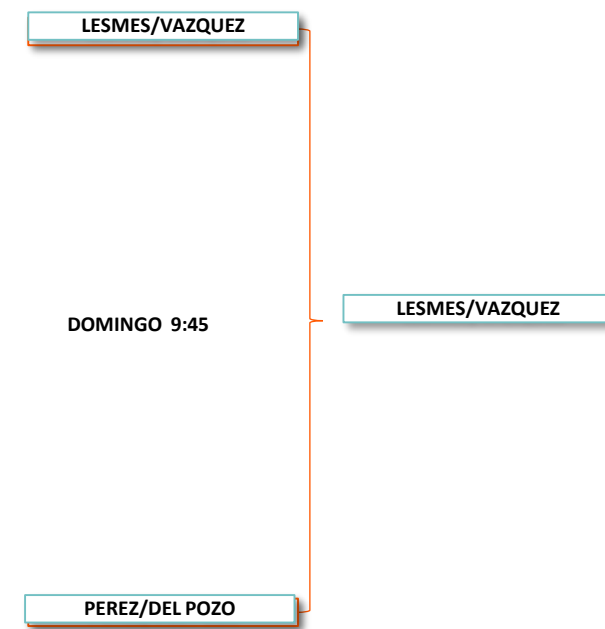

GARCIA/GOMEZ

GARCIA/GOMEZ

CUADRO PRINCIPAL MASCULINO B

CUADRO CONSOLACION MASCULINO B

CUARTOS DE FINAL

SEMIFINAL

FINAL

CUADRO PRINCIPAL MASCULINO C

CUARTOS DE FINAL

VEGAS/DE LA FUENTE

VIERNES 18:00

CARTÓN/BARCENILLA

Resultado

--/--/--

--/--/--

--/--/--