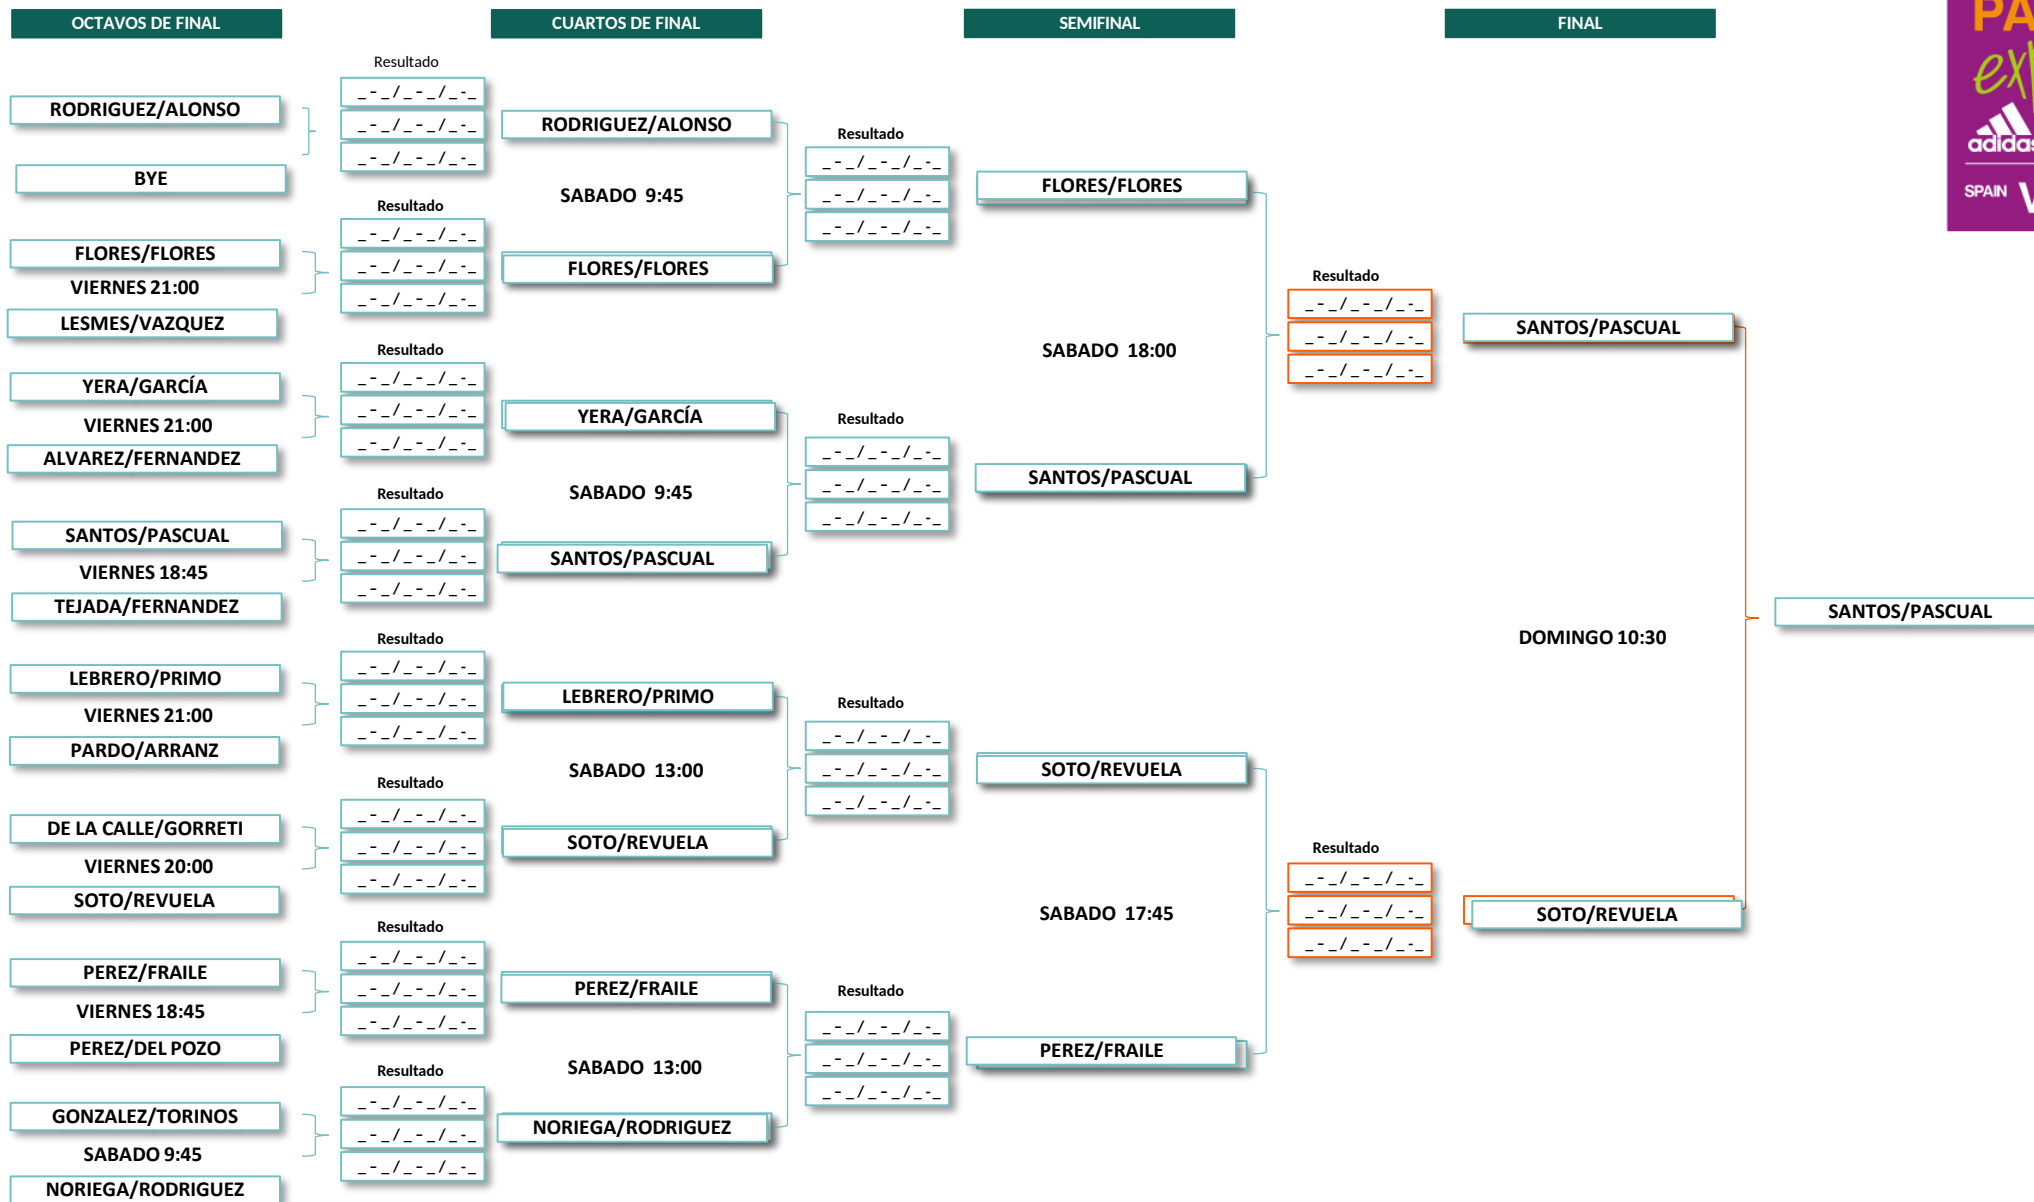

CUADRO PRINCIPAL MASCULINO B