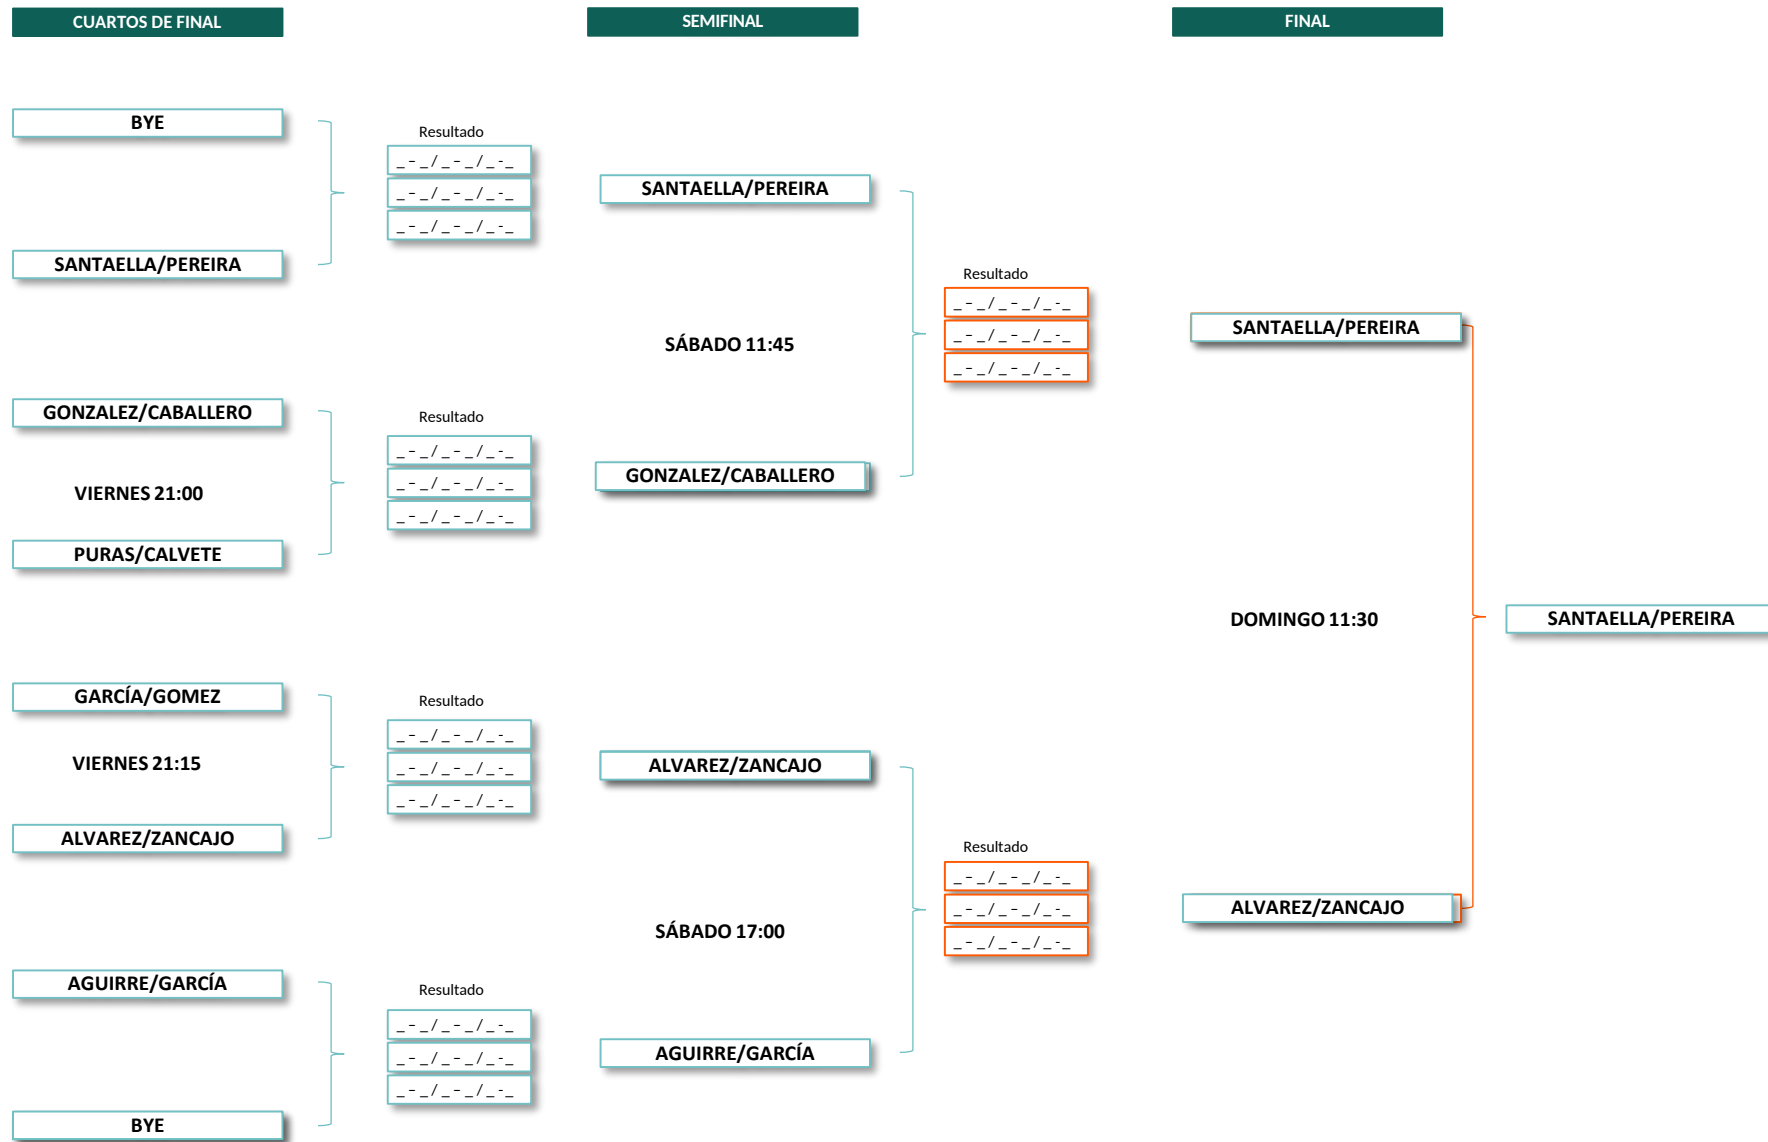

CUADRO PRINCIPAL MASCULINA A

CUADRO CONSOLACIÓN MASCULINA A

SEMIFINAL

FINAL

[Empty box]

DOMINGO 9:00

Resultado

--/--/--/--
--/--/--/--
--/--/--/--