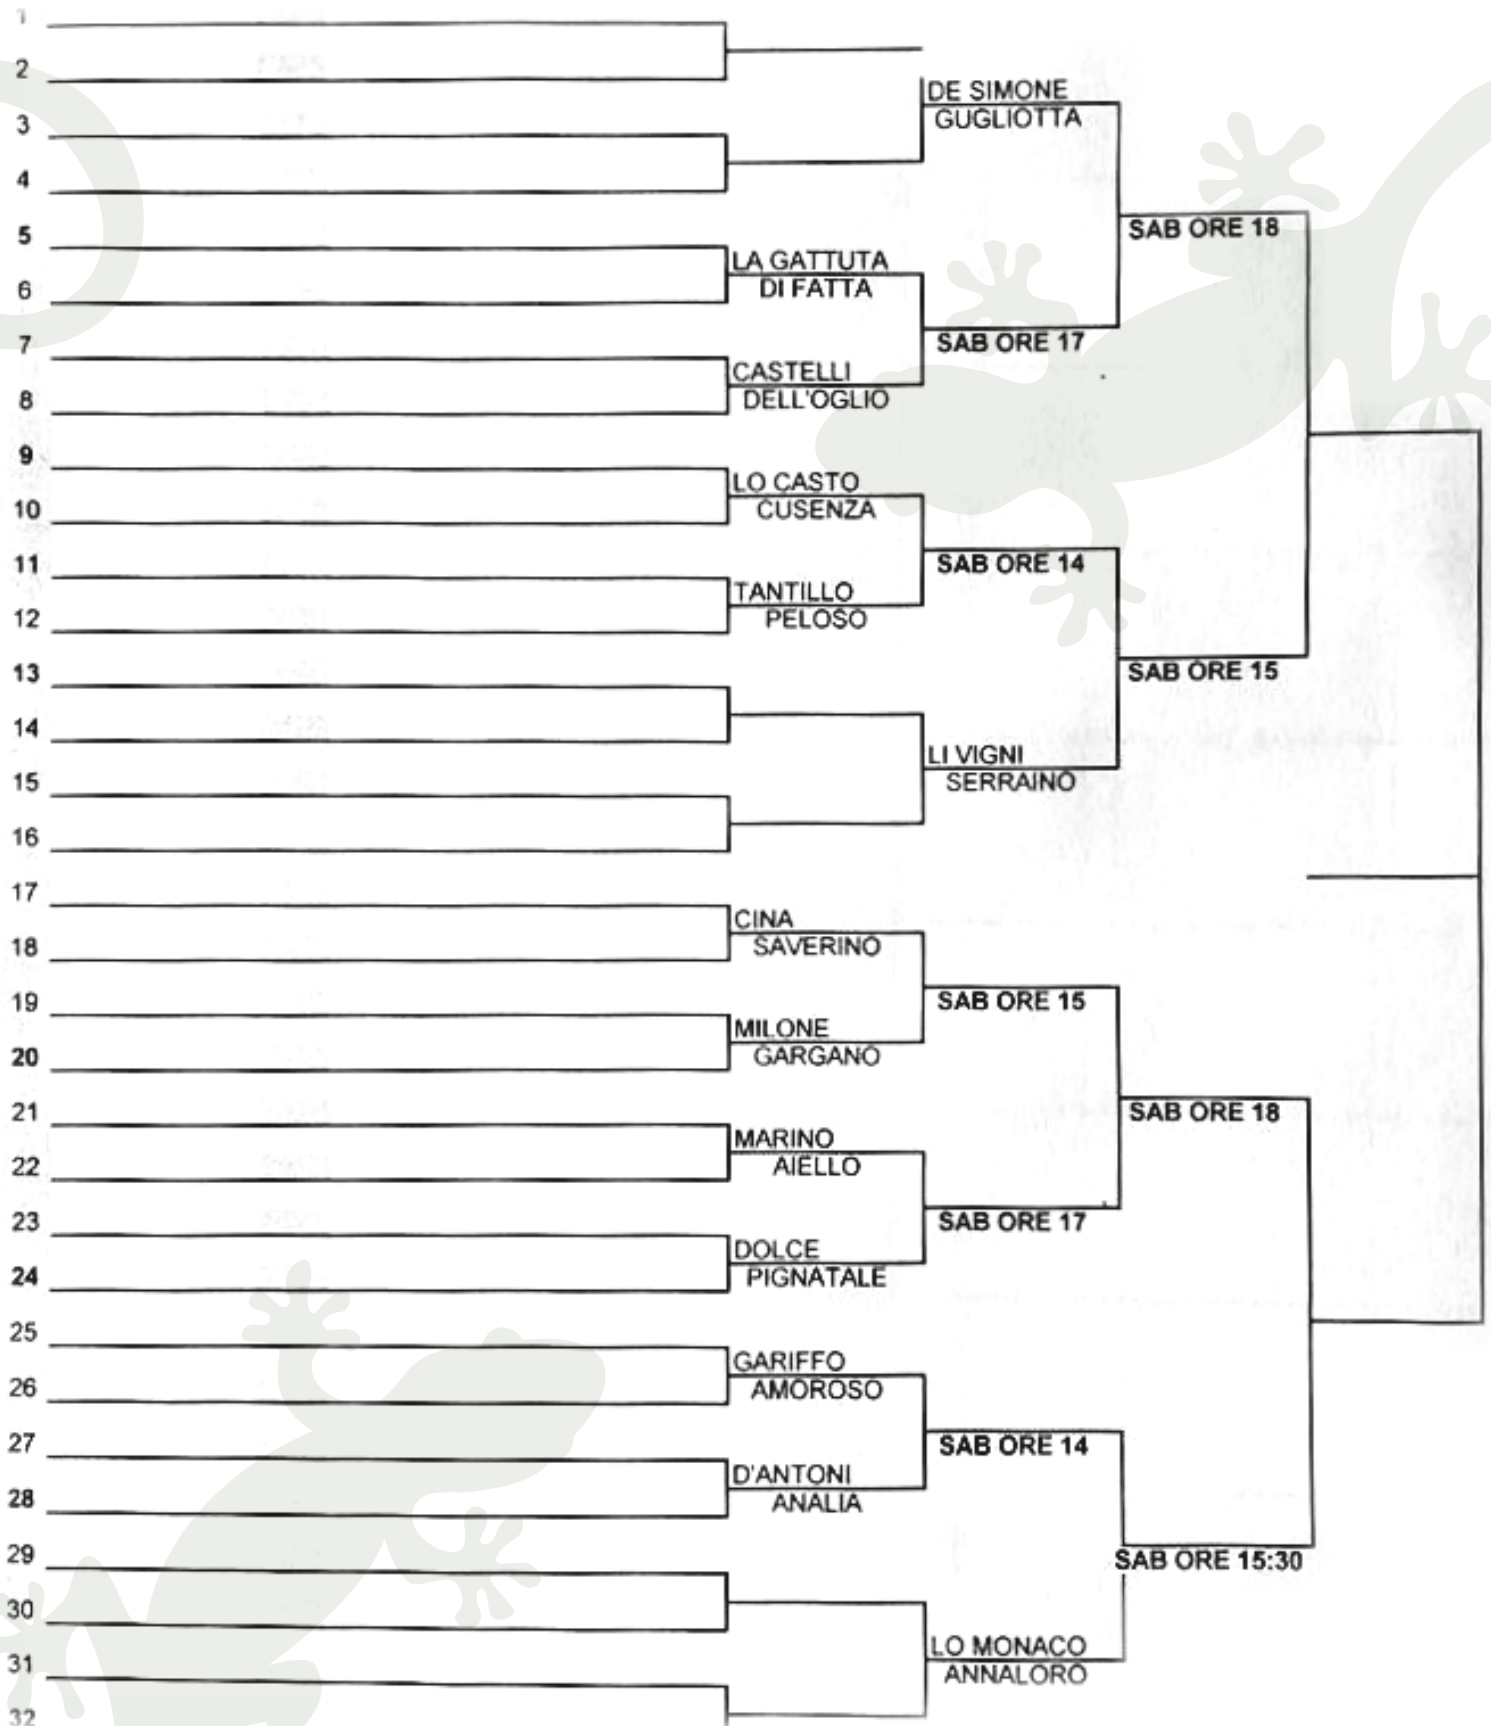

TABELLONE MASCHILE

GIRONE 1	ORARIO	GIRONE 7	ORARIO
COLOMBO/ LONGO		CUNSOLO G/ CUNSOLO V	
ALFANO/ CECCONI	VEN ORE 14,30	MADONIA/GUERCIO	VEN ORE 18
MANNINO/GENTILE		GIANNONE/TERZO	
GIRONE 2	ORARIO	GIRONE 8	ORARIO
FIORELLI/ DE LUCA		JENI ALE/ FINCATO D	
PALAZZI/ MARCATAJO	SAB 13:30	GRANATELLI/COMPAGNO	VEN ORE 20:30
ARONICA /NICETA		MARSALA/ MARSALA	
GIRONE 3	ORARIO	GIRONE 9	ORARIO
STELLONE/MASI		PALAZZOTTO/ORCIANI	
BONSIGNORE/NICOLOSI	VEN ORE 12	D'ANNA/VITALE	VEN ORE 20
DI DIO/GIANNI		BARBERA/BARONE	
GIRONE 4	ORARIO	GIRONE 10	ORARIO
LIOTTA/ZANNELLI		LEANZA/CLIRI	
GIULIANA/ D'AGOSTINO	VEN ORE 15	MAGGIORE/PICONE	VEN ORE 21,30
LO PRESTI/MENDOLA		CARUSO/RESTIVO	
GIRONE 5	ORARIO	GIRONE 11	ORARIO
DRAGO/ SALAMONE		CAPPELLANO/ D'ACQUISTO	
VALENTINO/LO CASCIO R	VEN ORE 15	GIGLIO/MINEO	SAB 13:30
FRESTA/TORTORICI		DE FRANCISCO/MANISCALCO	
GIRONE 6	ORARIO	GIRONE 12	ORARIO
GRECO/PECORARO		INFANTINO/LA MATTINA	
FILIPPONE A / AMATO	VEN ORE 19	PILLITTERI /LELIO	SAB 13:30
DE GREGORIO/ DALI		CONTE/FERRARO	

TABELLONE FEMMINILE

TABELLONE MISTO