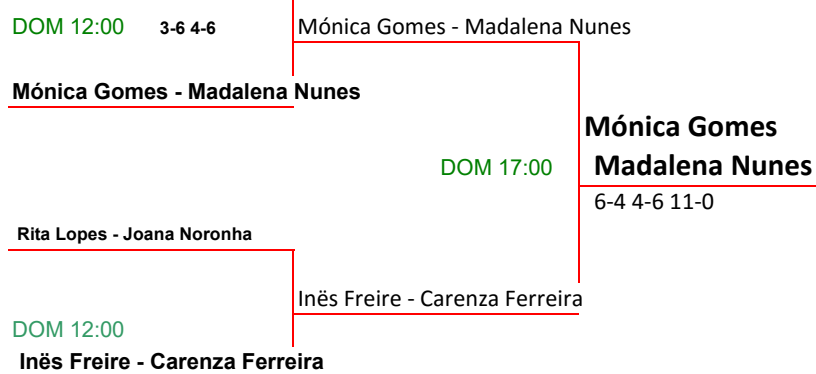

WOMEN DRAW A nivel 2

From 9th to 11th September

GRUPO 1

Campo 5	Sáb 17.00h	Teresa Eliseu - Célia Pereira vs Inês Freire - Careza Ferreira	6-4 2-6 8-11		
Campo 6	Sáb 17.00h	Carla Pereira - Inês Moniz vs Carmo Cleto - Susana Santos	6-7 2-6	MEIAS	FINAL
Campo 5	Sáb 18.30h	Inês Freire - Careza Ferreira vs Carmo Cleto - Susana Santos	6-4 6-4		
Campo 6	Sáb 18.30h	Teresa Eliseu - Célia Pereira vs Carla Pereira - Inês Moniz	6-4 3-6 11	Carmo Cleto - Susana Santos	
Campo 5	Sáb 20.00h	Carla Pereira - Inês Moniz vs Inês Freire - Careza Ferreira	3-6 3-6	DOM 12:00	Mónica Gomes - Madalena Nunes
Campo 6	Sáb 20.00h	Carmo Cleto - Susana Santos vs Teresa Eliseu - Célia Pereira	6-1 6-4		

GRUPO 2

Campo 7	Sáb 17.00h	Rita Lopes - Joana Noronha vs Mónica Gomes - Madalena Nunes	2-6 2-6		
Campo 8	Sáb 17.00h	Miriam Quaresma - Rita Santos vs Marta Rasteiro - Mariana Wissman	6-2 6-2	Rita Lopes - Joana Noronha	
Campo 7	Sáb 18.30h	Mónica Gomes - Madalena Nunes vs Marta Rasteiro - Mariana Wissman	6-2 6-2		
Campo 8	Sáb 18.30h	Rita Lopes - Joana Noronha vs Miriam Quaresma - Rita Santos	6-2 6-3	DOM 12:00	Inês Freire - Careza Ferreira
Campo 7	Sáb 20.00h	Miriam Quaresma - Rita Santos vs Mónica Gomes - Madalena Nunes	0-6 3-6		
Campo 8	Sáb 20.00h	Marta Rasteiro - Mariana Wissman vs Rita Lopes - Joana Noronha	2-6 0-6		