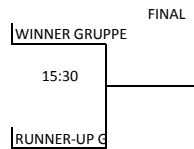

MIXED KATEGORIE / CATEGORIA MIXTA

SONNTAG

10:00	FROWEIN-KÖLLING
	PIELOT-RAVELO
10:00	EDESMA-AHRENS
	MBURG-EKSTRAND
11:15	RÖSLER-GONZÁLEZ
11:15	PIELOT-RAVELO
12:30	RÖSLER-GONZÁLEZ
	EDESMA-AHRENS
12:30	PIELOT-RAVELO
	MBURG-EKSTRAND
13:00	ÖSLER-GONZÁLEZ
	MBURG-EKSTRAND
13:00	FROWEIN-KÖLLING
	EDESMA-AHRENS
14:15	FROWEIN-KÖLLING
	ÖSLER-GONZÁLEZ
14:15	LEDESMA-AHRENS
	PIELOT-RAVELO