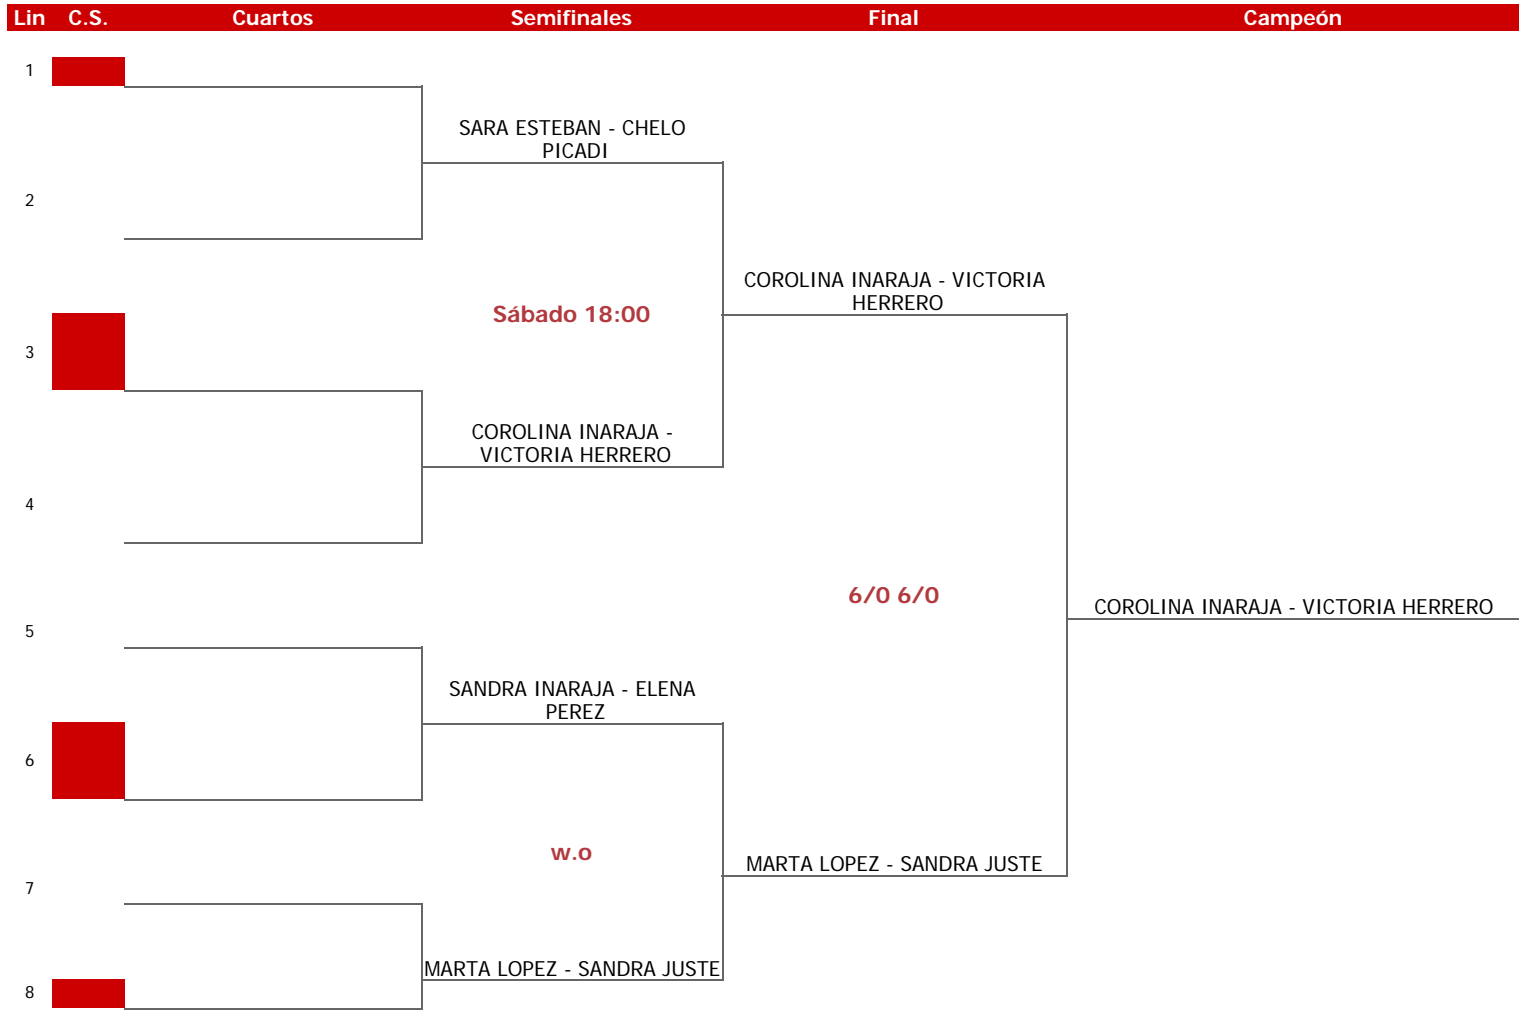

Sede

Club Raqueta VALLADOLID

INTERNATIONAL PADEL EXPERIENCE BY MADISON

Nivel: SEGUNDA - Cuadro: CONSOLACIÓN- Género: FEMENINO

Cabezas de Serie:

C.S	Equipo	Puntos
1		
2		
3		
4		
5		
6		
7		
8		