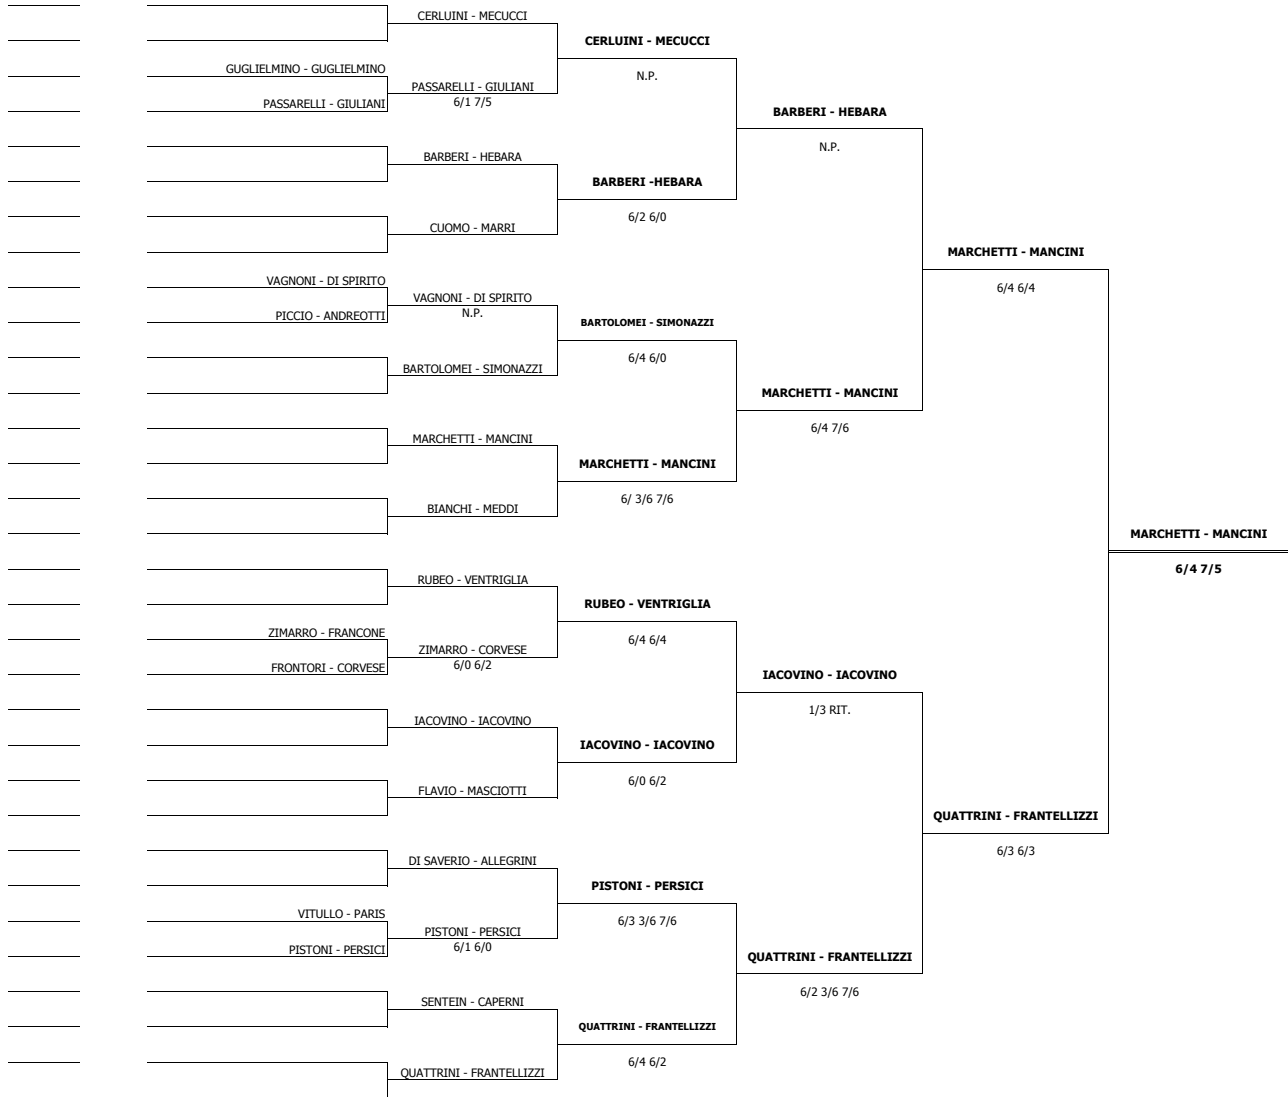

INTERNATIONAL PADEL EXPERIENCE BY MADISON

DATA DEL TORNEO
23-25-24 SETTEMBRE

RISULTATI

CATEGORIA:

MEN B

TABELLONE FINALE MASCHILE

Main Sponsor & Official Ball

Main Sponsor

Promoter

Partner

Official Digital Media

Official Magazine

Official TV