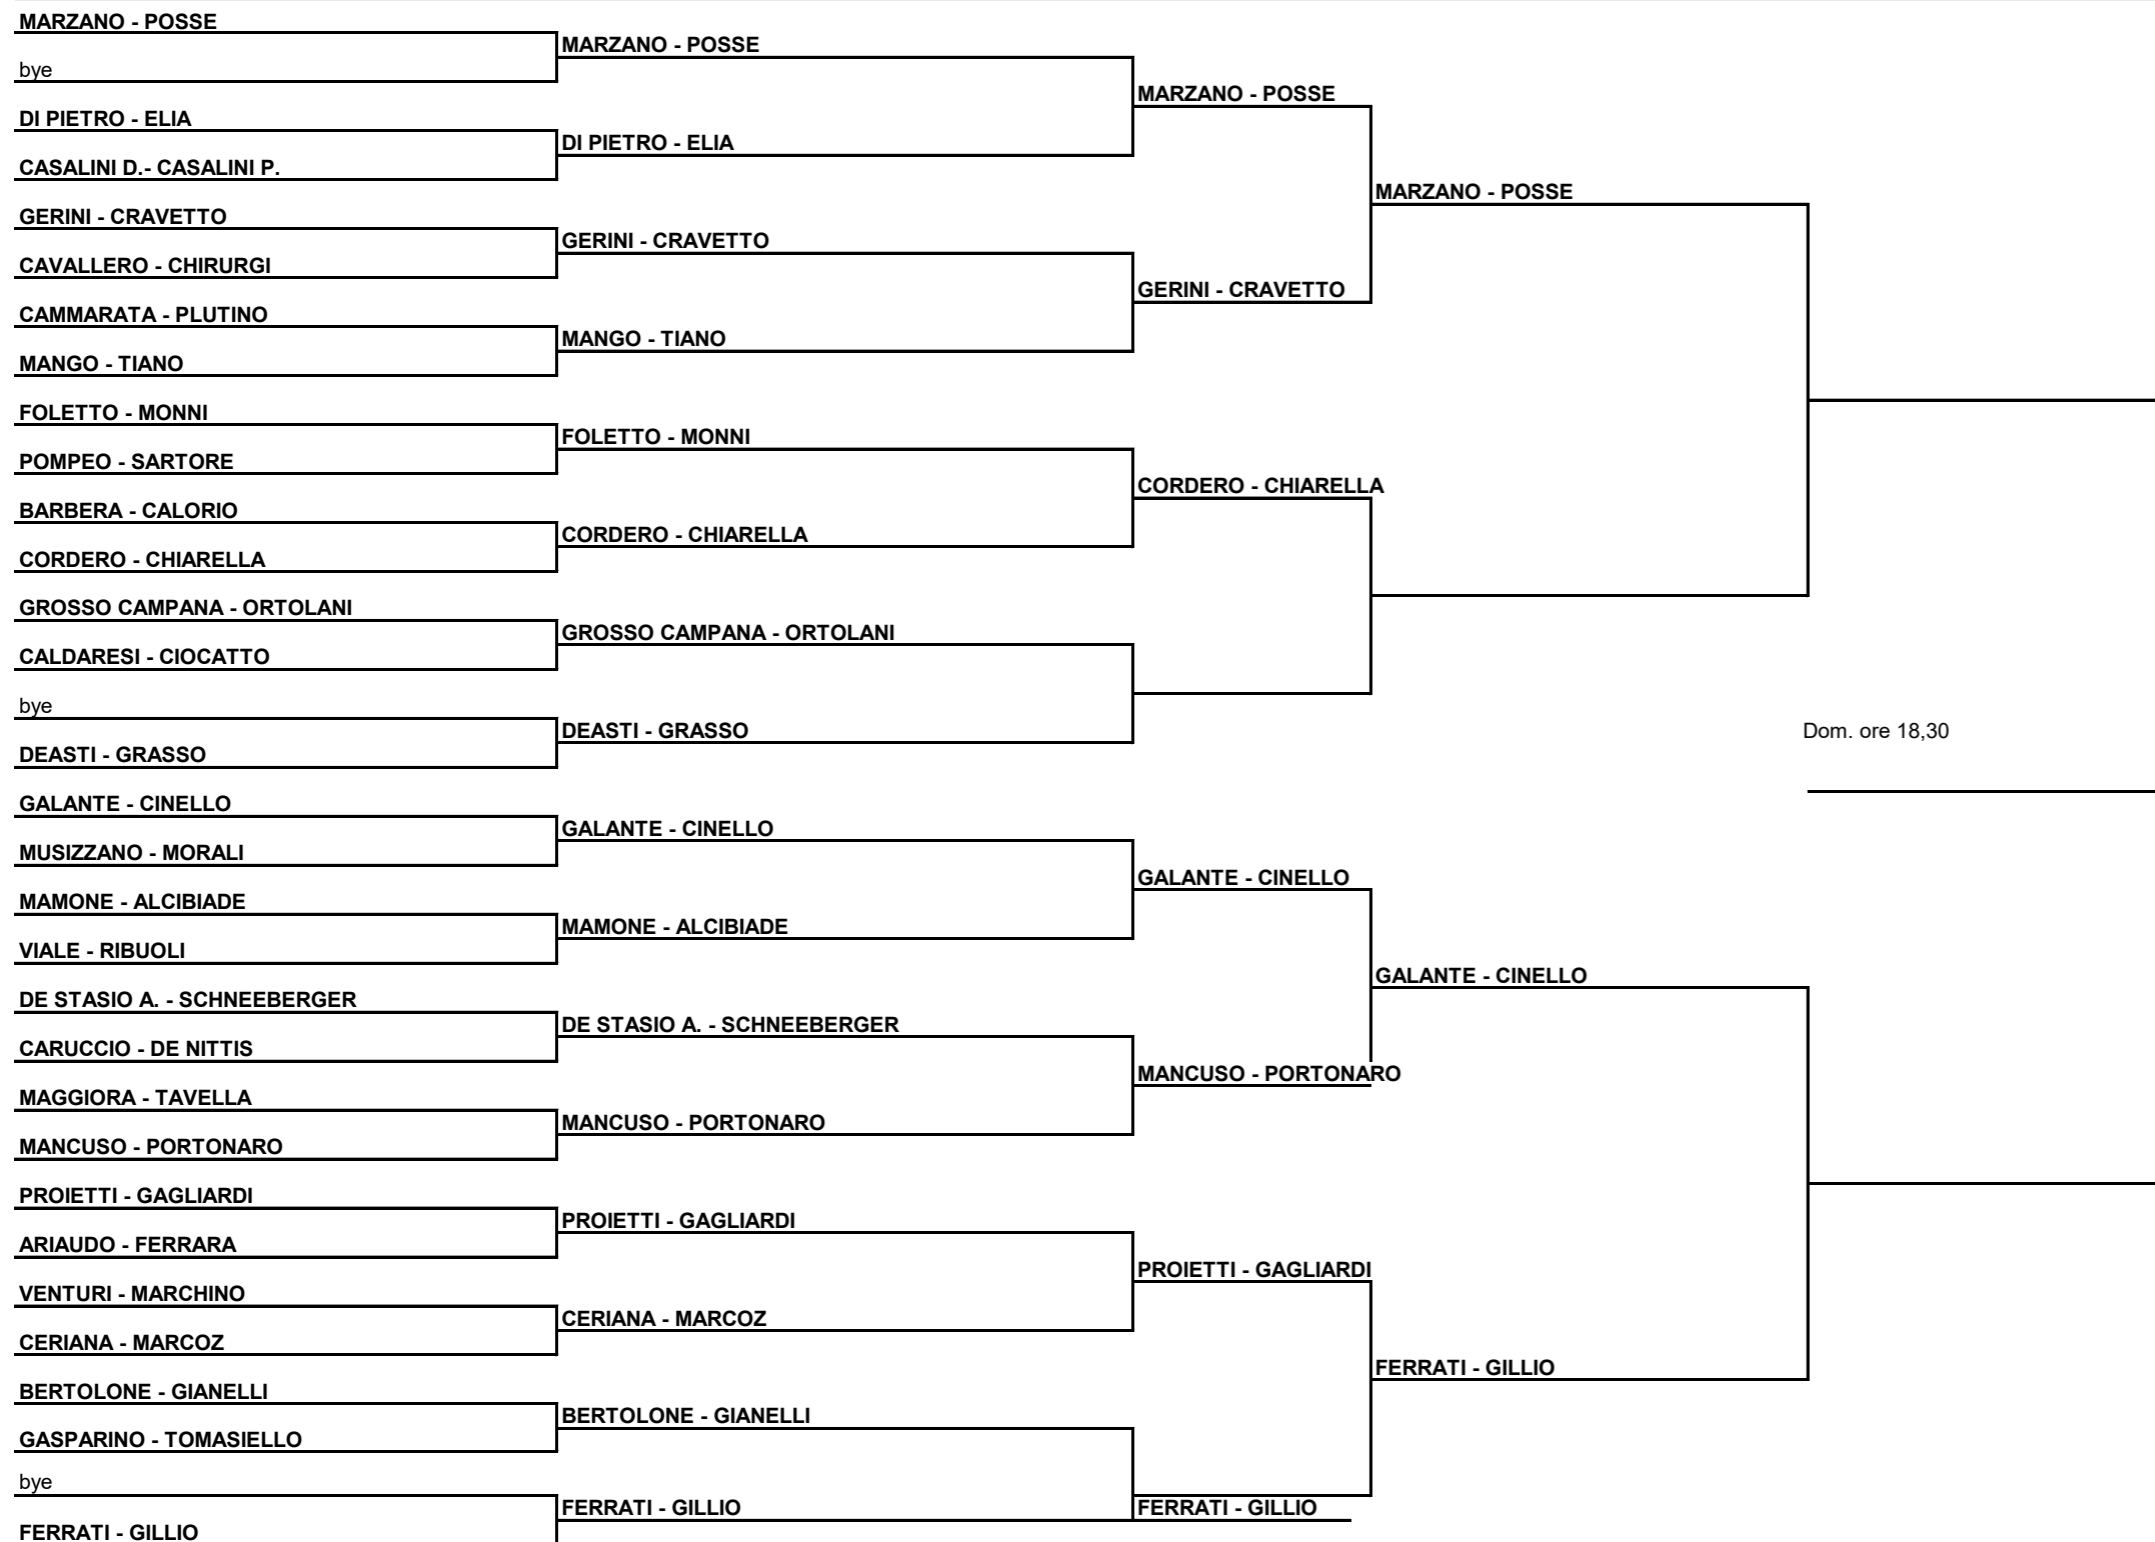

TABELLONE PRINCIPALE

Welcome pack **MAGLIETTA**
Giudice arbitro **MARCO MASSIRIO**
SACCA MADISON

Città	Montepremi				
PULPADEL MASTER CLUB TORINO	PALA BULLPADEL				
Sedicesimi	Ottavi	Quarti	Semifinali	Finale	

Teste di Serie	Lucky Losers	W.C.	data / ora tabellone
MARZANO - POSSE			Giocatore presente
FERRATI - GILLIO			
GALANTE - CINELLO			
DEASTI - GRASSO			
			Firma

Main Sponsor & Official Ball

Main Sponsor

Promoter