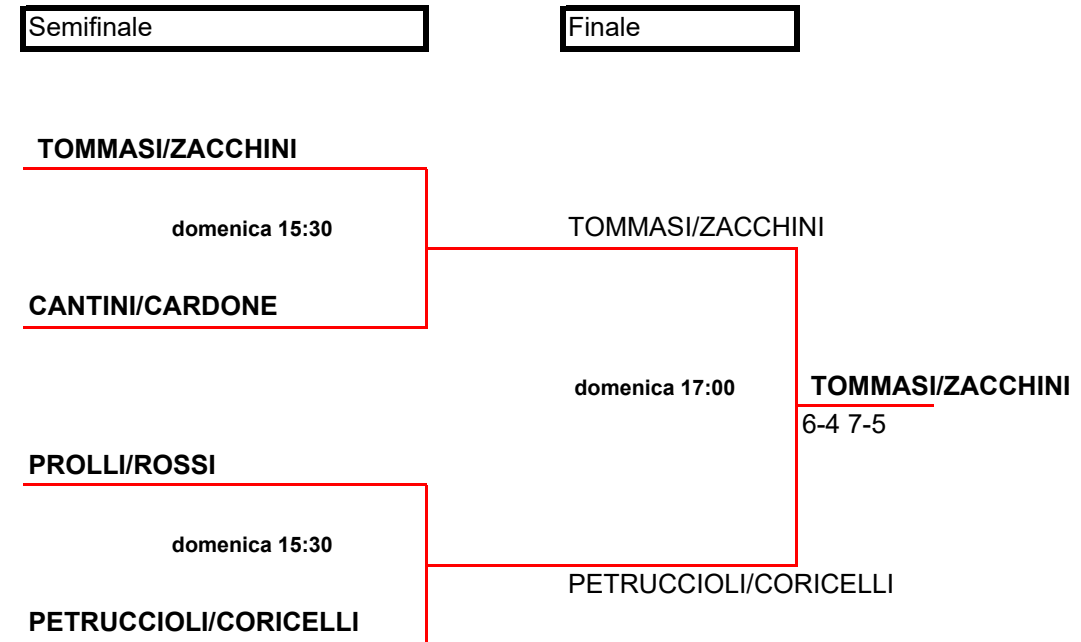

WOMEN DRAW - CUADRO FEMENINO FEDERADO

Girone 1

TOMMASI/ZACCHINI vs PROLLI/ROSSI Riposa LIMATA/PERALI	6-4 6-0
LIMATA/PERALI vs TOMMASI/ZACCHINI Riposa PROLLI/ROSSI	2-6 2-4 rit
PROLLI/ROSSI vs LIMATA/PERALI Riposa TOMMASI/ZACCHINI	ND

Girone 2

CANTINI/CARDONE vs PELOSI/FARINA Riposa PETRUCCIOLI/CORICELLI	6-7 2-6
PETRUCCIOLI/CORICELLI vs CANTINI/CARDONE Riposa PELOSI/FARINA	7-6 7-6
PELOSI/FARINA vs PETRUCCIOLI/CORICELLI Riposa CANTINI/CARDONE	5-7 2-6