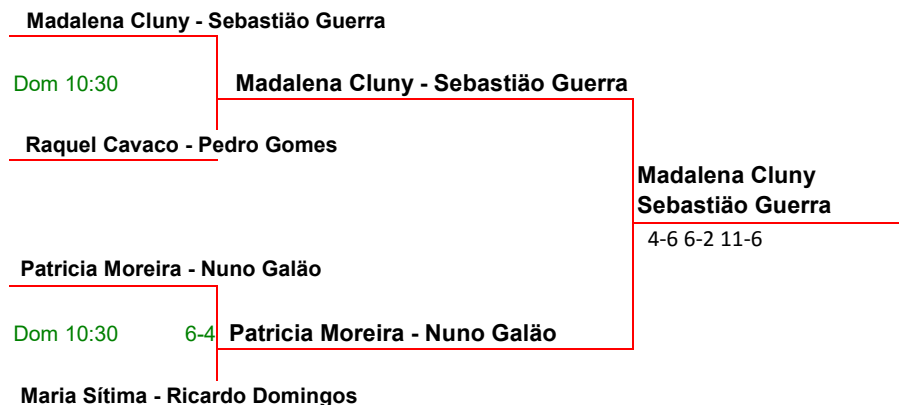

GRUPO 2

Campo 3	Vier 20.30h	Filipina Páris - João Páris vs Raquel Cavaco - Pedro Gomes	1-6/2-6
Campo 4	Vier 20.30h	Maria Sítima - Ricardo Domingos vs Gabriela Serra - Federico Serra	6-4/6-0
Campo 3	Vier 21.30h	Raquel Cavaco - Pedro Gomes vs Gabriela Serra - Federico Serra	6-0 6-1
Campo 4	Vier 21.30h	Filipina Páris - João Páris vs Maria Sítima - Ricardo Domingos	0-6 0-6
Campo 3	Vier 22.30h	Maria Sítima - Ricardo Domingos vs Raquel Cavaco - Pedro Gomes	6-2 6-4
Campo 4	Vier 22.30h	Gabriela Serra - Federico Serra vs Filipa Páris - João Páris	2-6 6-3 11-9

MEIAS

FINAL